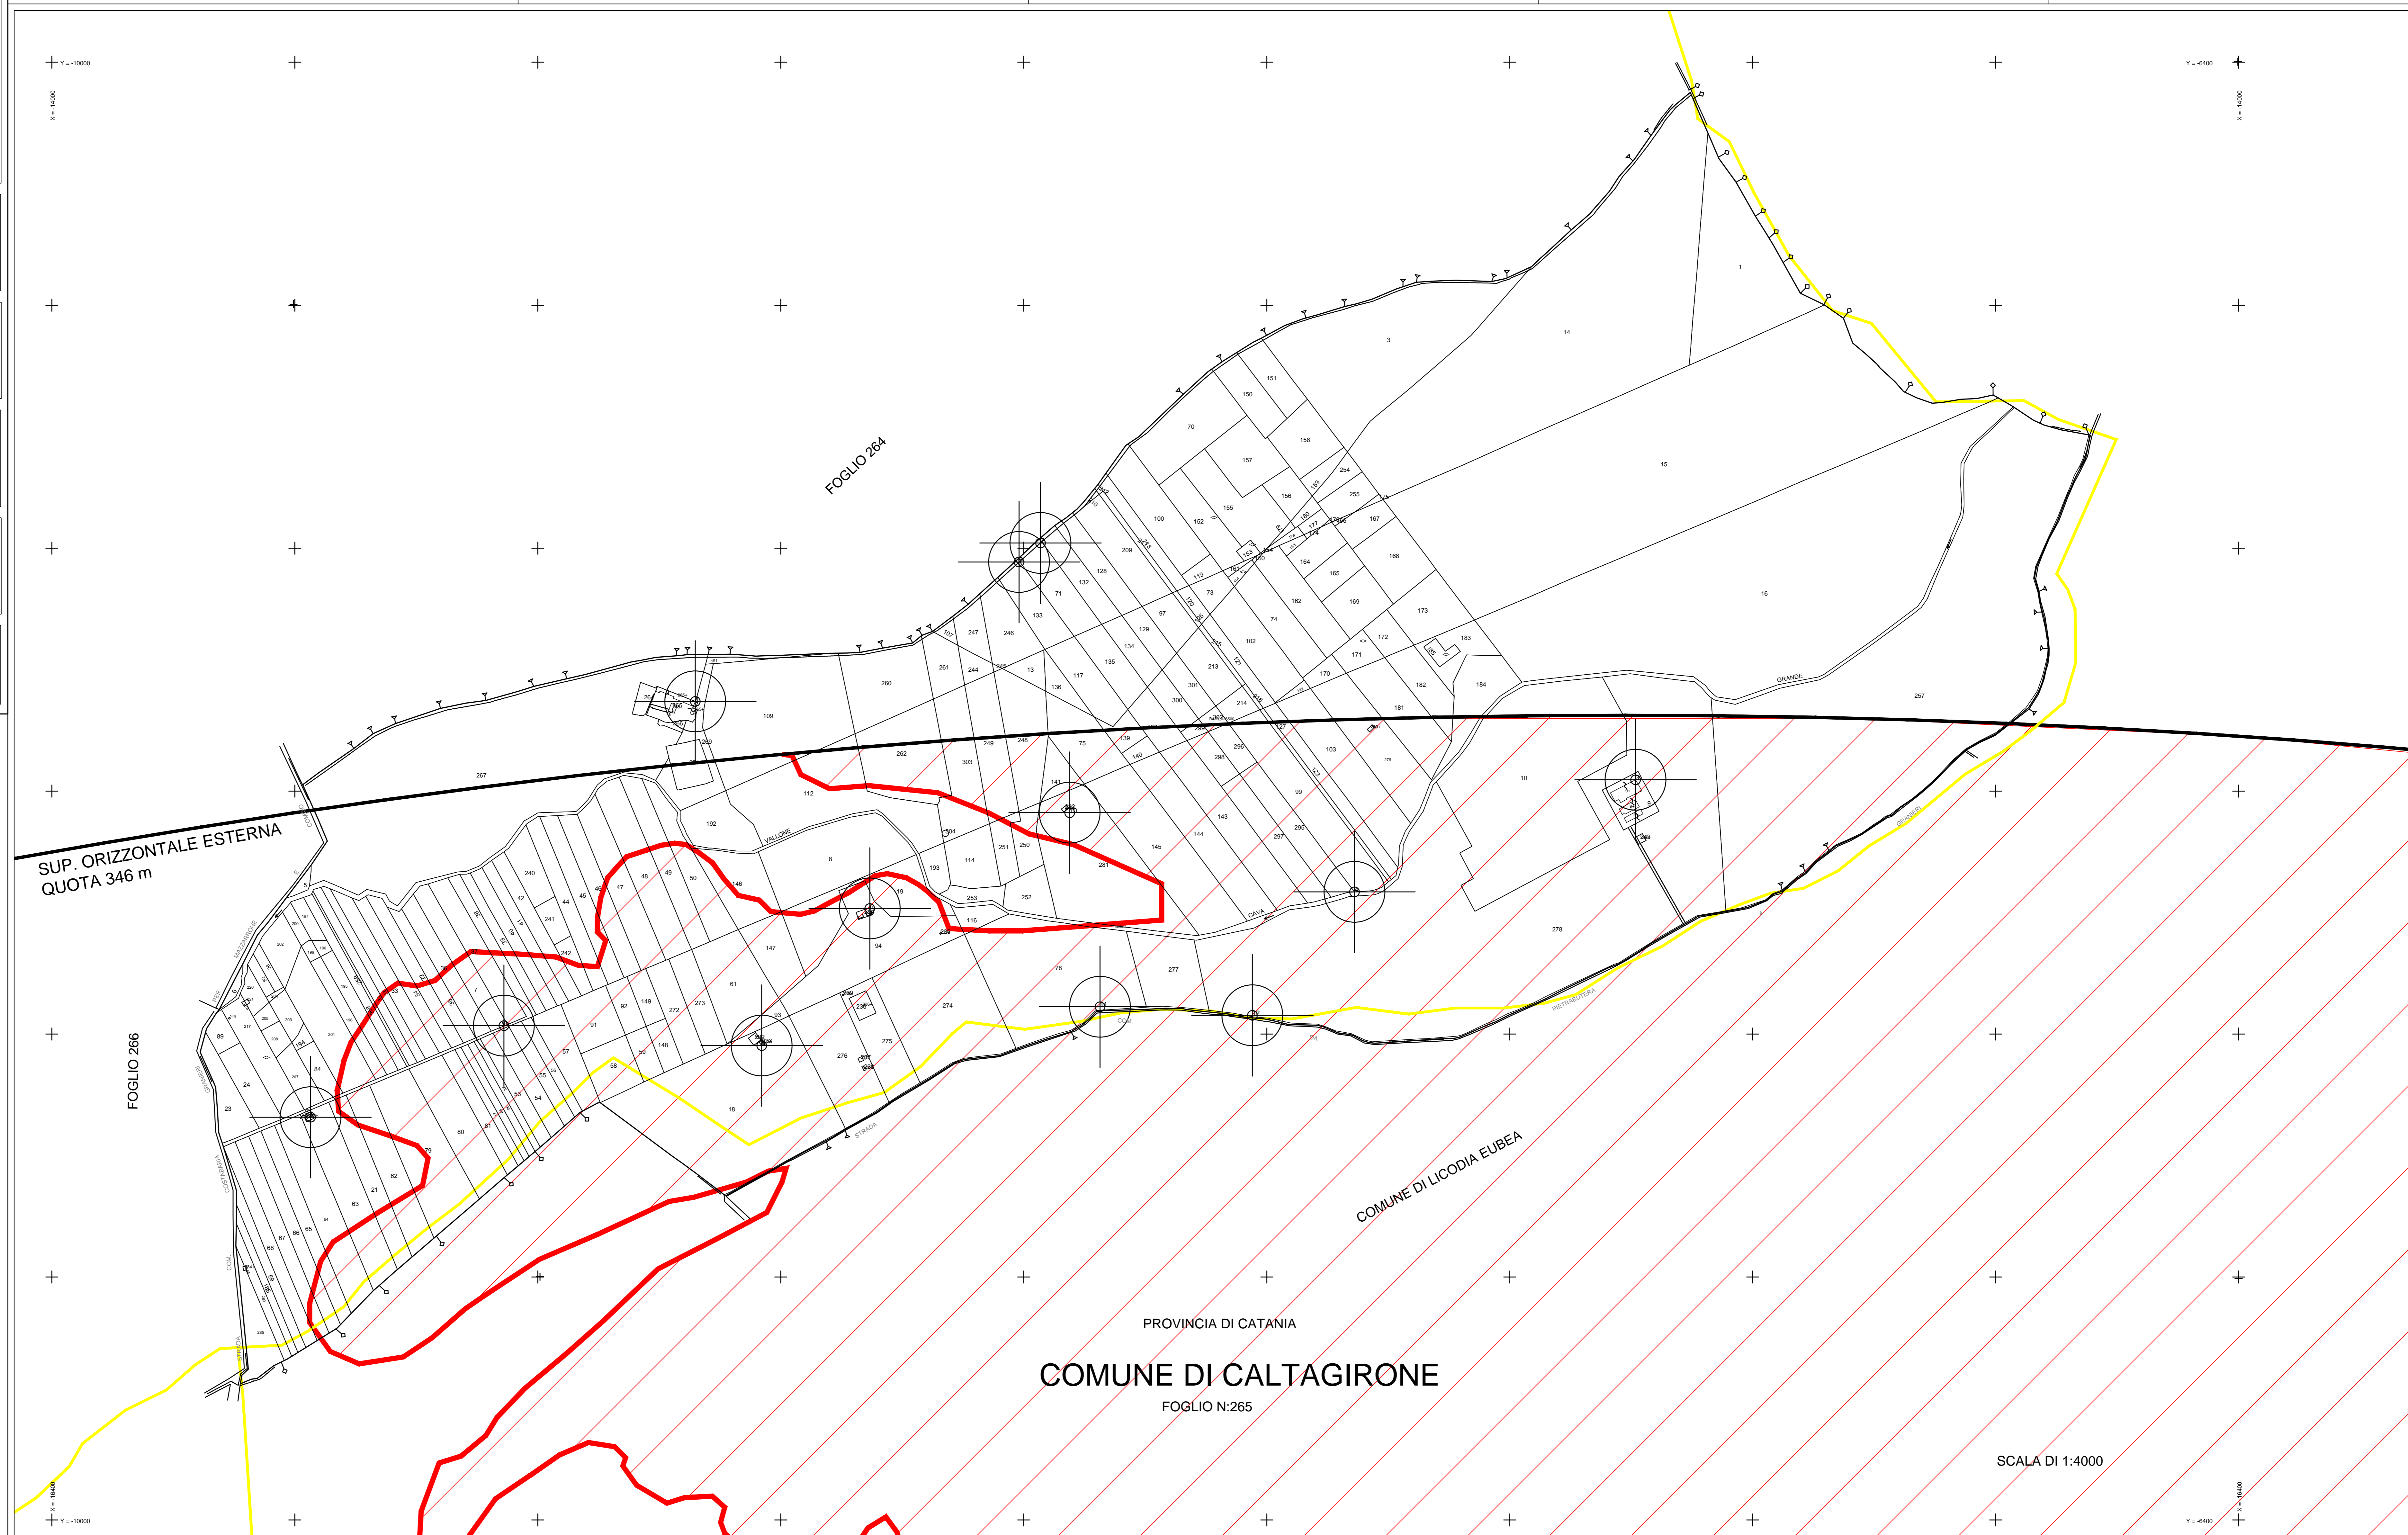

SCALA DI 1:4000