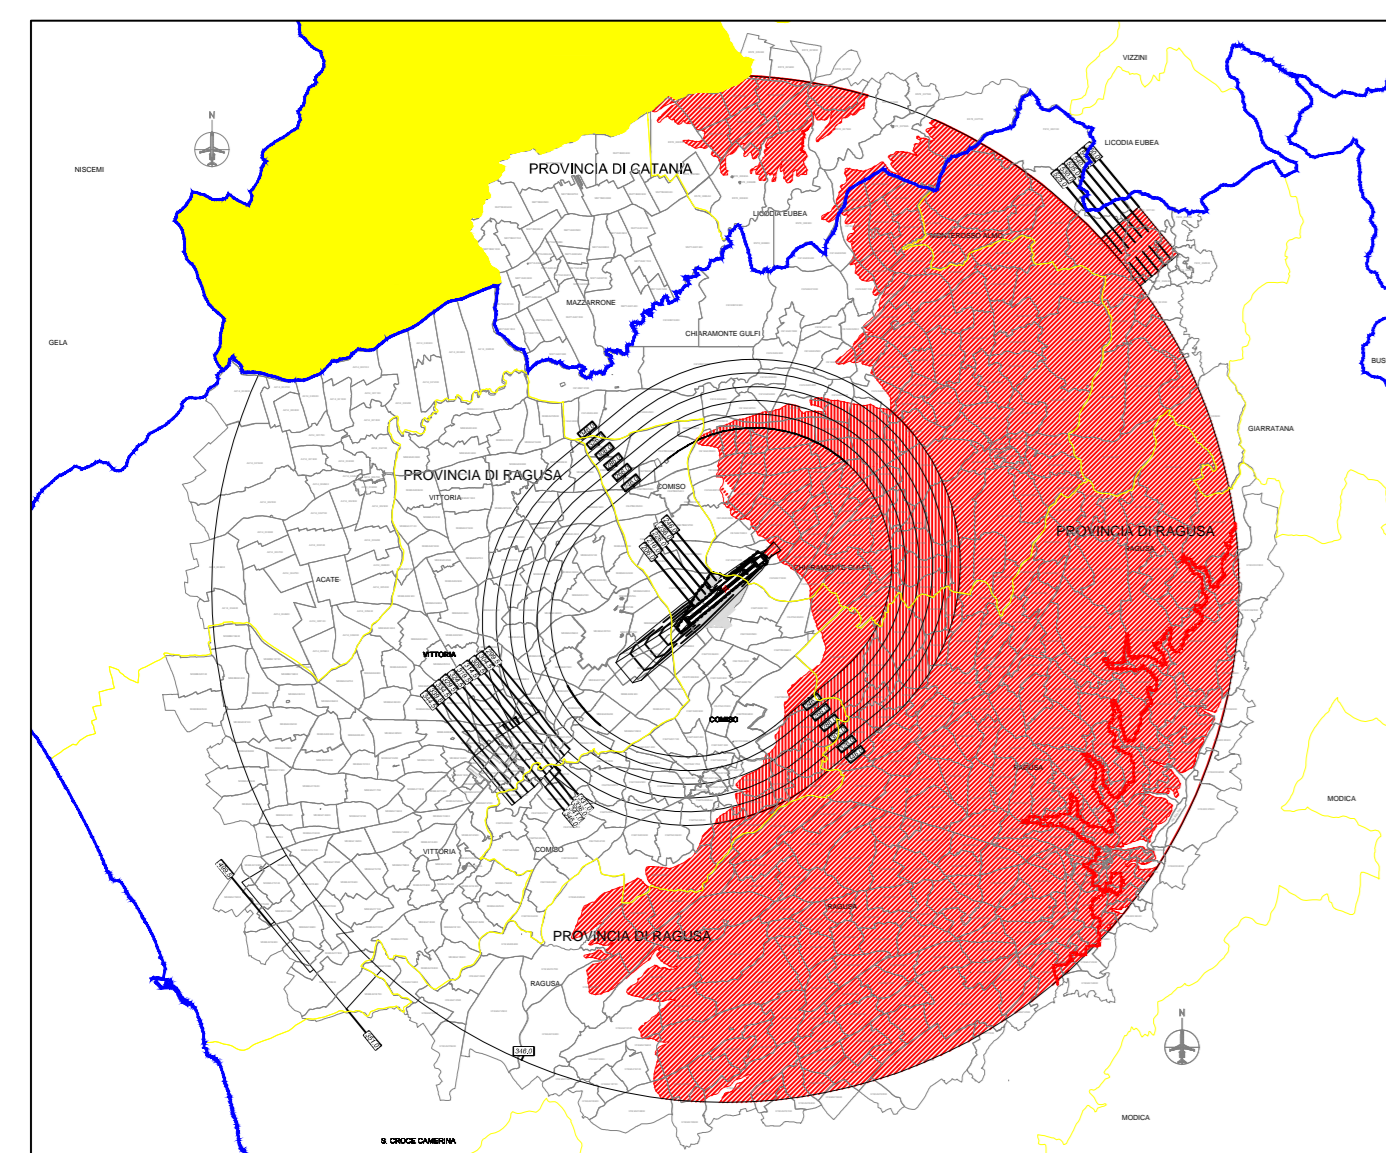

MAPPE DI VINCOLO - FASE 2
LIMITAZIONI RELATIVE AGLI OSTACOLI ED AI
PERICOLI PER LA NAVIGAZIONE AEREA
(D.Lgs 151 del 15 marzo 2006 -
art.707 commi 1,2,3,4 del Codice della Navigazione)

codice tavola
PC02

TITOLO TAVOLA
Planimetria Catastale foglio B428_026500
con superficie di inviluppo
(Provincia di Catania - Comune di Caltagirone)

PROGETTISTA:
TECNO ENGINEERING 2C s.r.l.
Società di Ingegneria - TE2C
Via del Palafreno, 131 - 00161 Roma
Tel. 06-42254819 Fax: 06-42254607
e-mail: te2c@te2c.com www.te2c.com

Elaborato:
Ing. Dipl. Danilo Luciani *Daniilo Luciani*

Verificato:
Ing. Valeria Saraceni *Valeria Saraceni*

Approvato:
Ing. Carlo Criscuolo *Carlo Criscuolo*

COMMITTENTE:
SO.A.CO. S.p.A.
SOCIETA' DELL'AEROPORTO DI COMISO
"PRO LA TORRE"
Via Generale Antonio Maresca S.n.
c/o Aeroporto di Comiso "Pia La Torre"
97013 COMISO (RG) - ITALY

PH progettazione:
Ing. Giuseppe Linguanti *Giuseppe Linguanti*

Resp. procedimento:
Ing. Giuseppe Linguanti *Giuseppe Linguanti*

APPROVAZIONE ENAC
ENAC-PROT-11/10/2017-0102885-P

LEGENDA

- CONFINI PROVINCIALI
- CONFINI COMUNALI
- SUPERFICIE DI INVILUPPO
- AREA DI PENETRAZIONE SUPERFICI
  DELIMITAZIONE OSTACOLI

DISTANZE DICHIARATE						
PISTA	TORA	TODA	ASDA	LDA	SWY	CWY
RWY 05	2.538	2.838	2.538	2400	NIL	300
RWY 23	2.538	2.598	2.538	2.538	NIL	60

TIPOLOGIA DI OPERAZIONI
RWY 05 AVVICINAMENTO STRUMENTALE DI PRECISIONE
RWY 23 AVVICINAMENTO A VISTA

DATA ELABORAZIONE: APRILE 2017