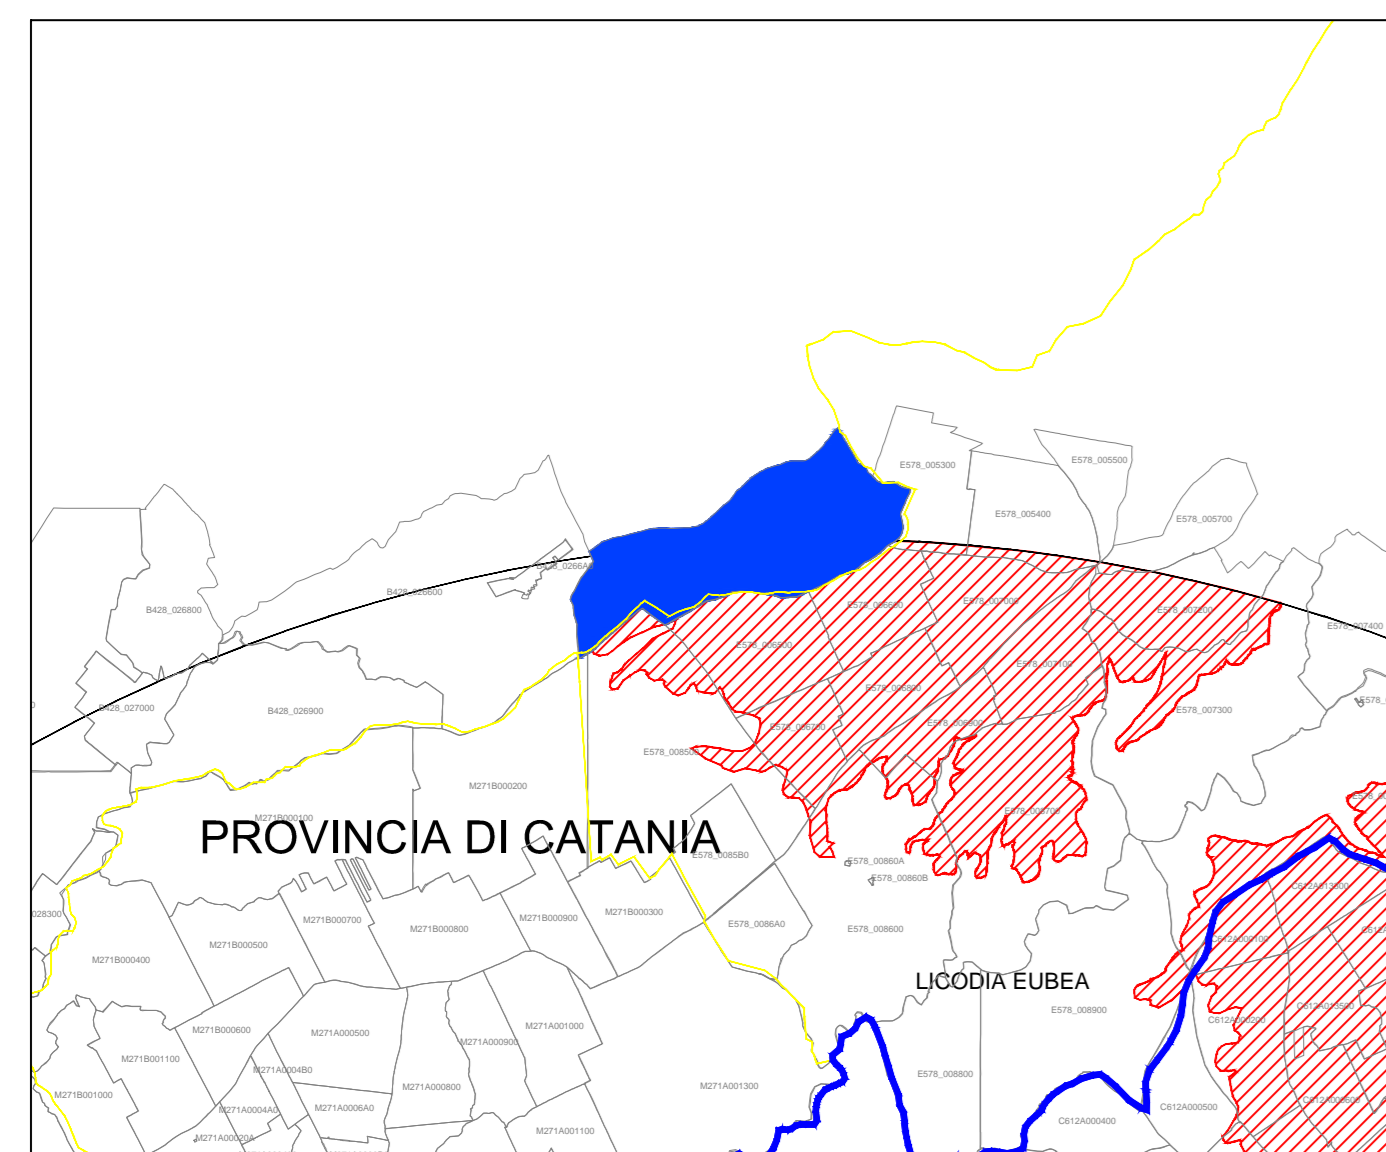

PROVINCIA DI CATANIA - COMUNE DI CALTAGIRONE

PROVINCIA DI CATANIA

LICODIA EUBEA

COMUNE DI CALTAGIRONE - FOGLIO 026500