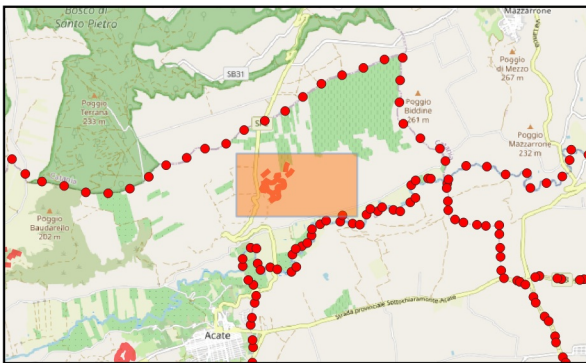

ANNO 2014

Particelle percorse dal fuoco

Foglio Catastale n.2

Mappa di inquadramento

Foglio Catastale n.12

Settembre 4, 2014

LOCALITA	Biddine
TOTSUP	7,77
TOTSUPBOSCATA	3,17
TOTSUPNNBOSCATA	4,61

Legenda