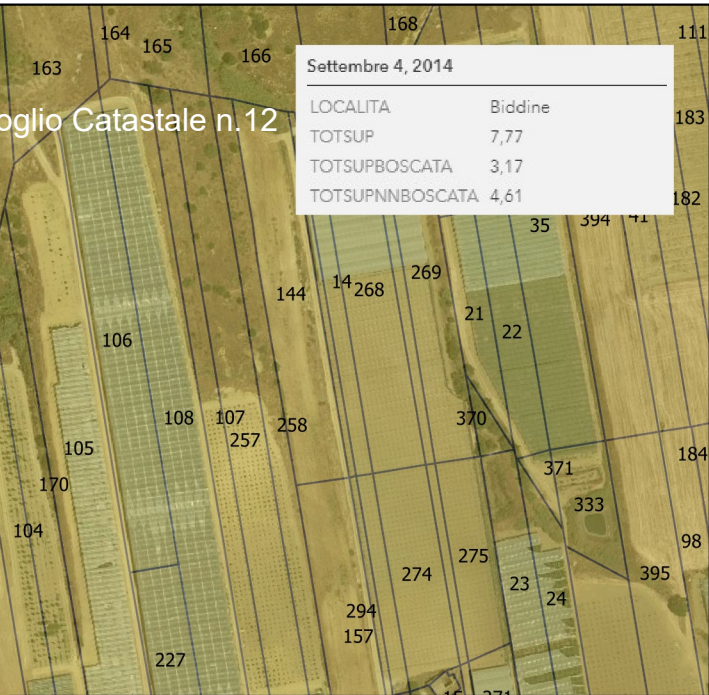

ANNO 2014

Particelle percorse dal fuoco

Foglio Catastale n.2

Mappa di inquadramento

Foglio Catastale n.12

Settembre 4, 2014

LOCALITA	Biddine
TOTSUP	7,77
TOTSUPBOSCATA	3,17
TOTSUPNNBOSCATA	4,61

Legenda